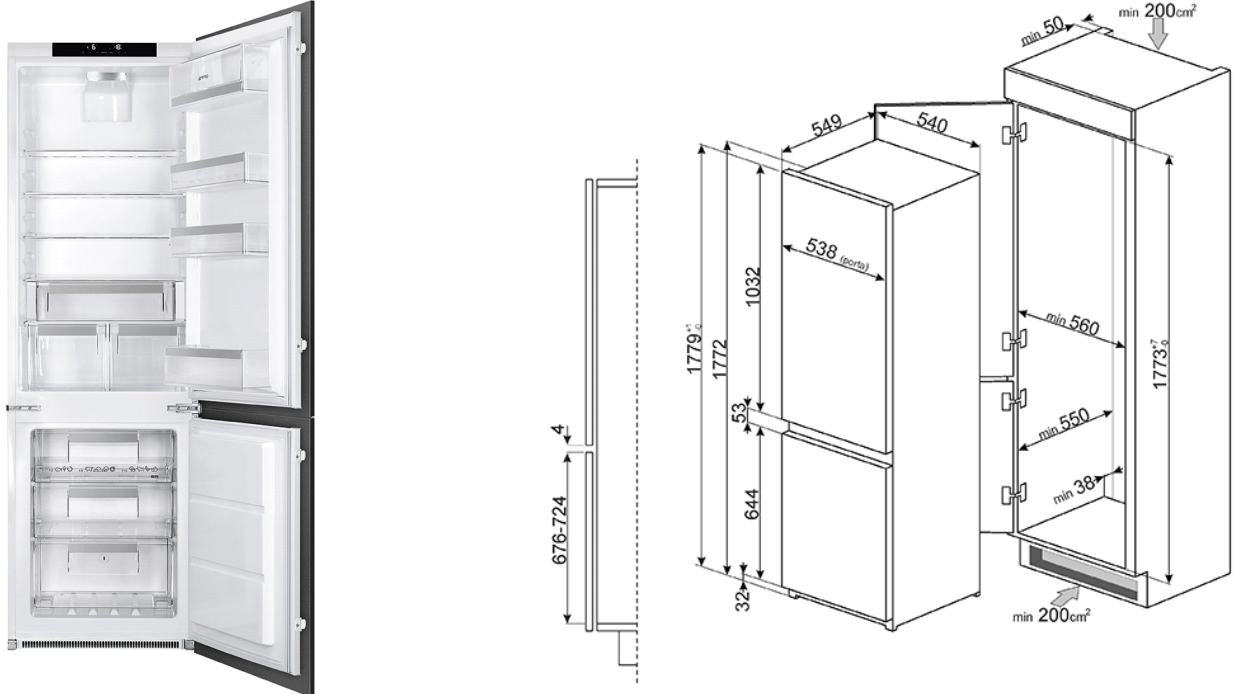

מקרר בנוי עם מקפיא תחתון  
 דרגת אנרגיה A++  
 EAN13: 8017709252373

פונקציית חופשה, פונקציית LCD מקרר עם מערכת אוורור פנימית, מקפיא ללא הצטברות כפור • גובה הנישה: 178 ס"מ • דלת בפתיחה ימינה • בקרת מגע • פנים הקפאה מהירה, פונקציית נעילה, התראת טמפרטורה קולית • מחוון טמפרטורה, התראה קולית על פתיחת הדלת • בקרת טמפרטורה אלקטרונית • מדחס אחד • פנים המקרר: • מדפים ומגירות בגימור כסוף • 2 תאים לירקות ופירות • 3 מדפי קריסטל מתכוננים • תא לטריות מירבית, בעל טמפרטורה נמוכה • תאורה פנימית אדומה • נפח פנימי מקרר 192 ליטר • נפח פנימי מקפיא 61 kWh • 3 מגירות • מיכל קרח • הפשרה אוטומטית • צריכת אנרגיה שנתית: 228 • המשך פעולה אוטומטית של המקפיא לאחר הפסקת חשמל במשך 21 שעות • תפוקת המקפיא 10 ק"ג ליממה • דרגת אקלים SN, N, T • ליטר • נפח ברוטו 273 ליטר • המשך פעולה אוטומטית של המקפיא לאחר הפסקת חשמל במשך 21 שעות • תפוקת המקפיא 10 ק"ג ליממה • דרגת אקלים ST, T • 38 רעש dB • דרגת רעש 140 • חייבור חשמל • חייבור חשמלי 1.1 • אזור חשמלי 220-240V • 50 Hz • תדירות חשמלית 50 Hz