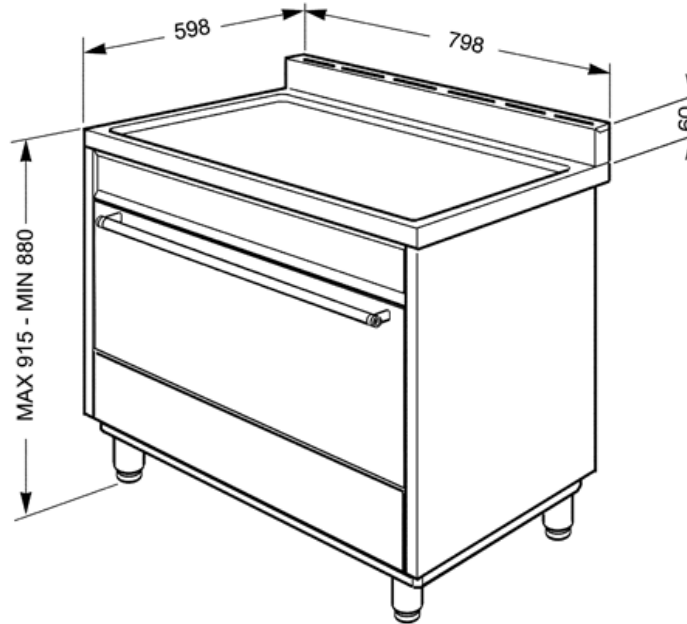

תנור משולב עם כיריים גז
90x60 ס"מ, נירוסטה
דרגת אנרגיה A
EAN13: 8017709166694

• 4 מבועי גז • גז טבעי 20 • 5 STOPSOL פונקציות • מעמדי סירים מברזל יצוק • בקרה בגימור נירוסטה ללא טביעות אצבע • דלת מזכוכית 4 • תנור ראשי: • נפח פנימי • 3 kW אשמאלי קדמי: • 1.8 kW אשמאלי אחורי: • 1.8 kW אמתגי בטיחות גז • ימני קדמי: 1 • 103 ליטר • נפח כולל 112 ליטר • פנים התנור בציפוי אמאיל קל לניקוי • 4 מדפים • 2 מנורות • טיימר לתחילת בישול • דלת בזיגוג כפול, ניתנת אביזרים נלווים: • מעמד לווק בצבע מוקה • חיבור לגז נזלי • סטווח טמפרטורות 50-275 • kW אגריל גדול 2.9 • kW אלהסרה לניקוי • גריל חשמלי 1.7 • 30G • 2.2.9 • חיבור חשמלי: 2.2.9 • תבנית אפיה סטנדרטית • רשת גריל • חיבור חשמלי: 2.2.9 • 30G • 2.2.9 • חיבור חשמלי: 2.2.9