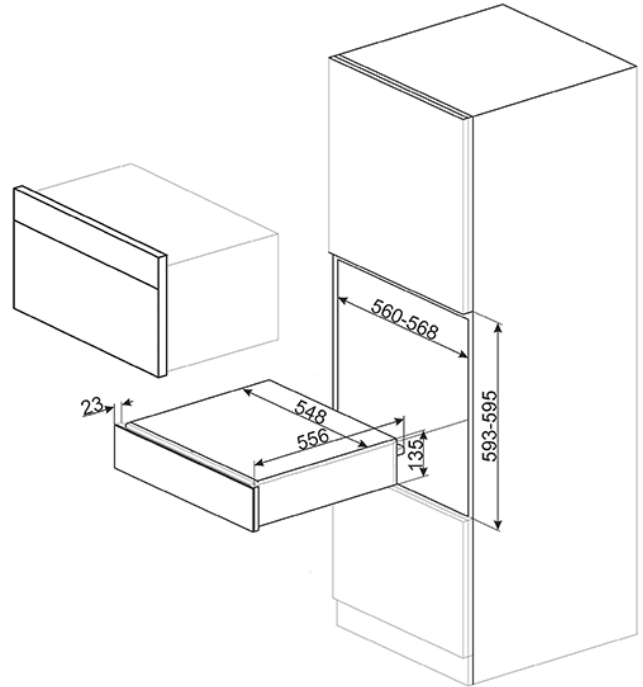

מגירת חימום בנויה להתקנה מתחת לתנור בנוי
גובה 15 ס"מ, זכוכית שחורה בגימור נחושת
EAN13: 8017709244941

• מתאימה להתקנה ישירות מתחת לתנור קומפקטי בגובה 45 ס"מ • גם המגירה וגם התנור מתאימים להתקנה ביחידת מטבח סטנדרטית של 60 ס"מ • עומס • עומס מקסימלי בתוך המגירה 15 ק"ג • עומס מקסימלי מעל המגירה 85 ק"ג • פתיחה באמצעות מנגנון דחיפה-משיכה • נפח 21 ליטר • לא מתאימה להתקנה מתחת לתנור כפול