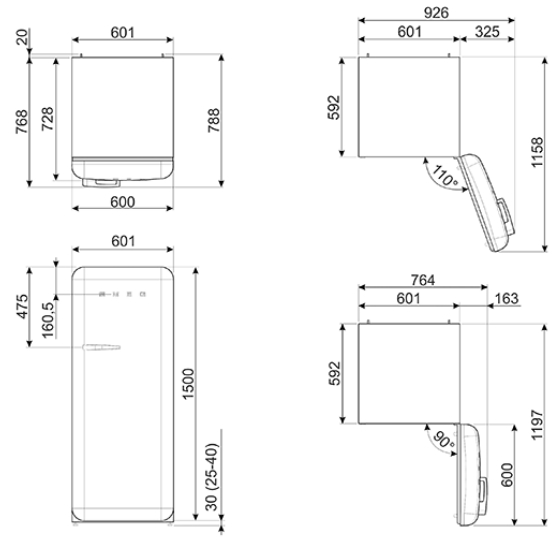

מקרר עם תא הקפאה בעיצוב רטרו שנות החמישים - מהדורה מיוחדת
צבע ירוק איזמרגד, דלת בפתיחה ימינה
דרגת אנרגיה A+++
EAN13: 8017709275006

תפוקת הקפאה 24 ק"ג ביממה • זמן • SN-T דרגת אקלים • kWh מקרר בגימור קטיפתי בעל בוחק מתכתי • נפח ברטון 281 ליטר • צריכת אנרגיה שנתית 139 • דרגת רעש 38 • נפח נטו 244 ליטר • פונקציית הפשרה אוטומטית • 3 מדפי זכוכית מתכוננים • מיכל לפירות וירקות • אזור • B ההתנעה 12 שעות • דרגת רעש 38 • פנימית • תא הקפאה: • נפח נטו 26 ליטר • כולל מגש קוביות קרח • פאנל אחורי מתכתי עשוי מפוליפרופילן עמיד באש LED לטריות מירבית • תאורת סבטמפרטורת 0 ומאלומיניום • יש לשמור רווח של 175 מ"מ מימין כדי לאפשר את פתיחת הדלת ימינה