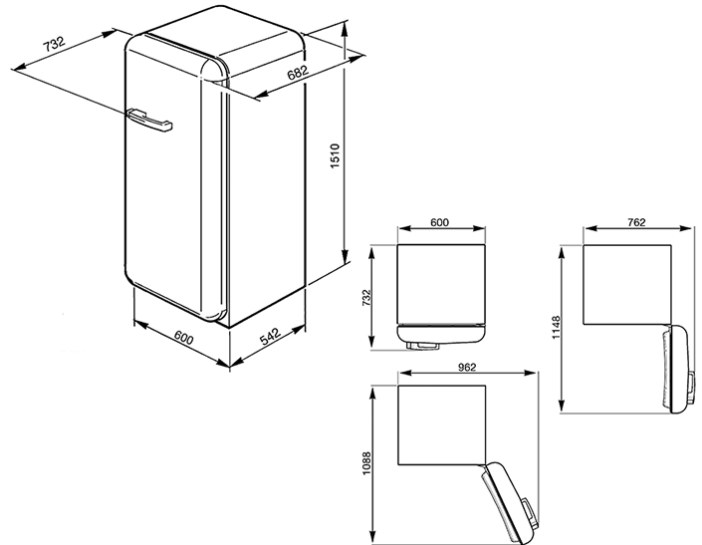

מקרר צבעוני בעל דלת אחת
דרגת אנרגיה A++
EAN13: 8017709214395

דלת בפתיחה ימינה • מקרר: נפח נטו 221 ליטר • תאורה פנימית • 3 מדפי זכוכית מתכווננים • כיסוי שקוף לפירות וירקות • מדף בקבוקים • מגירה לפירות וירקות • פנים הדלת: מדף מתכוונן עם תומכים מתכתיים • 2 מדפים מתכווננים • מדף עם כיסוי שקוף • מדף בקבוקים • מקפיא: נפח נטו 27 ליטר • צריכת אנרגיה 180 kWh שנתי • 90 Wh חשמל • דרגת אקלים SN, N, ST, T • דרגת רעש 39 dB(A) • 220-240 וולט • זמן התנעה 12 שעות • וולט 220-240 • 0.75 A זרם • 50 Hz תדירות חשמלית