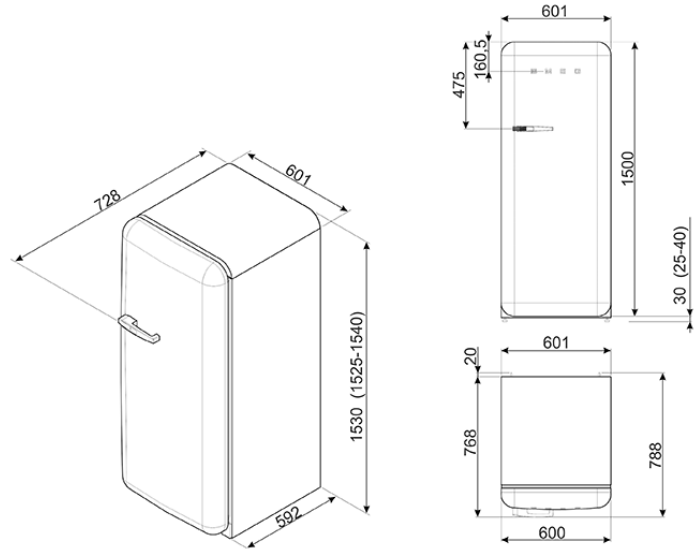

מקרר עם תא הקפאה בעיצוב רטרו שנות החמישים - מהדורה מיוחדת
צבע ארגמן, דלת בפתיחה ימינה
דרגת אנרגיה A+++
EAN13: 8017709272449

תפוקת הקפאה 24 ק"ג ביממה • זמן • SN-T דרגת אקלים • Wh מקרר בגימור קטיפתי בעל בוחק מתכתי • נפח ברטון 281 ליטר • צריכת אנרגיה שנתית 139
מקרר: • נפח נטו 244 ליטר • פונקציית הפשרה אוטומטית • 3 מדפי זכוכית מתכוננים • מיכל לפירות וירקות • אזור • B ההתנעה 12 שעות • דרגת רעש 38
פנימית • תא הקפאה: • נפח נטו 26 ליטר • כולל מגש קוביות קרח • פאנל אחורי מתכתי עשוי מפוליפרופילן עמיד באש LED לטריות מירבית • תאורת סבטמפרטורת 0
ומאלומיניום • יש לשמור רווח של 175 מ"מ מימין כדי לאפשר את פתיחת הדלת ימינה