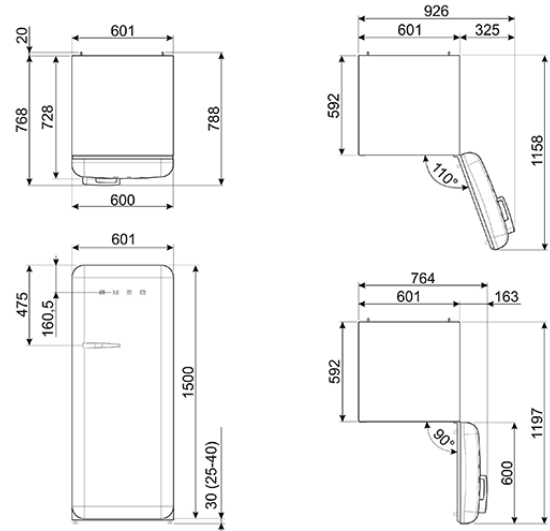

מקרר משולב מקפיא, בעיצוב רטרו שנות החמישים, כתום
דלת בפתיחה ימינה
A++ דרגת אנרגיה
EAN13: 8017709259310

מקרר: • dBתפוקת הקפאה 2 ק"ג ביממה • זמן התנעה 12 שעות • דרגת רעש 38 • דרגת אקלים SN-T • Whאנפח ברוטו 281 ליטר • צריכת אנרגיה שנתית 139 • LED תאורת C • נפח נטו מקרר 244 ליטר • הפשרה אוטומטית • 3 מדפי זכוכית מתכווננים • מיכל לירקות ופירות • אזור לטריות מירבית בטמפרטורה של 0° פנימית • מקפיא: • מיכל קרח (4 כוכבים) • נפח נטו 26 ליטר • מגש קוביות קרח • גב המקרר מאלומיניום דוחה אש • יש להשאיר רווח של 175 מ"מ מימין למקרר כדי לאפשר פתיחת הדלת