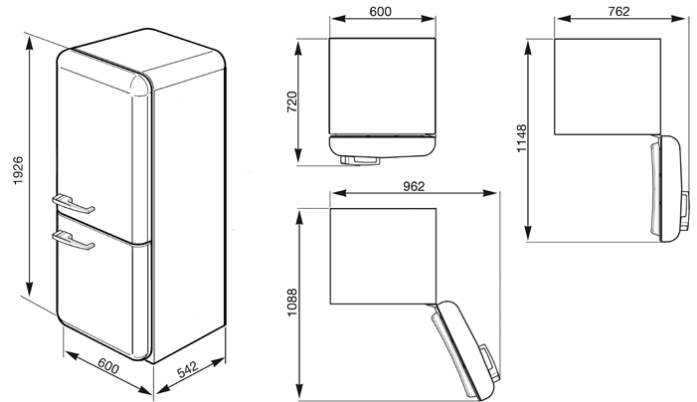

מקרר עם מקפיא תחתון בסגנון רטרו שנות החמישים  
צבע ירוק פסטל  
דרגת אנרגיה A++  
EAN13: 8017709174040

• דלת בפתיחה שמאלה • מקרר: נפח פנימי 229 ליטר • תאורה פנימית • 3 מדפי זכוכית מתכווננים • מדף בקבוקים • פנים הדלת: 3 מדפים • מדף בעל כיוון • חיבור חשמלי • kWh • מדף בקבוקים • מקפיא: נפח פנימי 75 ליטר • ללא הצטברות כפור • 2 מגירות • תא להקפאה מהירה • צריכת אנרגיה שנתית 229 kWh • 100W • 50Hz • 10A • 18 שעות • וולט 220-240 • kg/h תפוקת הקפאה: 10 • dB דרגת רעש 41 • דרגת אקלים: SN, N, ST, T