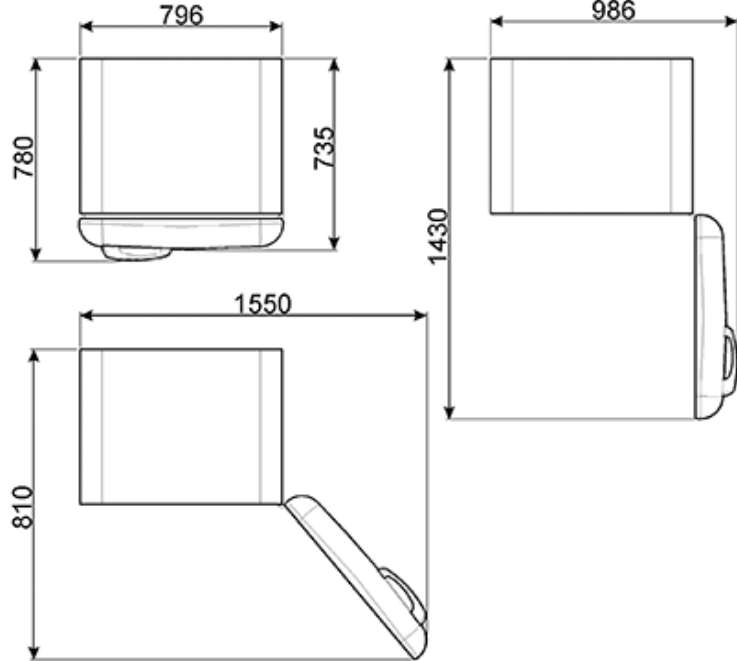

FAB50RCRB

50's Retro style

מקרר
התקנה רגילה
קרום
80 cm
דירוג אנרגיה A++

SMEG S.p.A.
Via Leonardo da Vinci, 4
42016 Guastalla (RE)
Tel. 0522 821 1