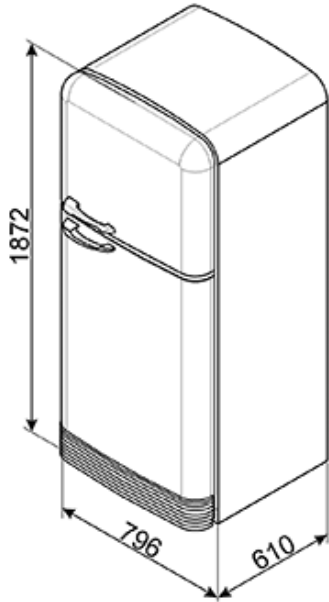

FAB50RCRB

50's Retro style

מקרר
התקנה רגילה
קרום
80 cm
דירוג אנרגיה A++

SMEG S.p.A.
Via Leonardo da Vinci, 4
42016 Guastalla (RE)
Tel. 0522 821 1