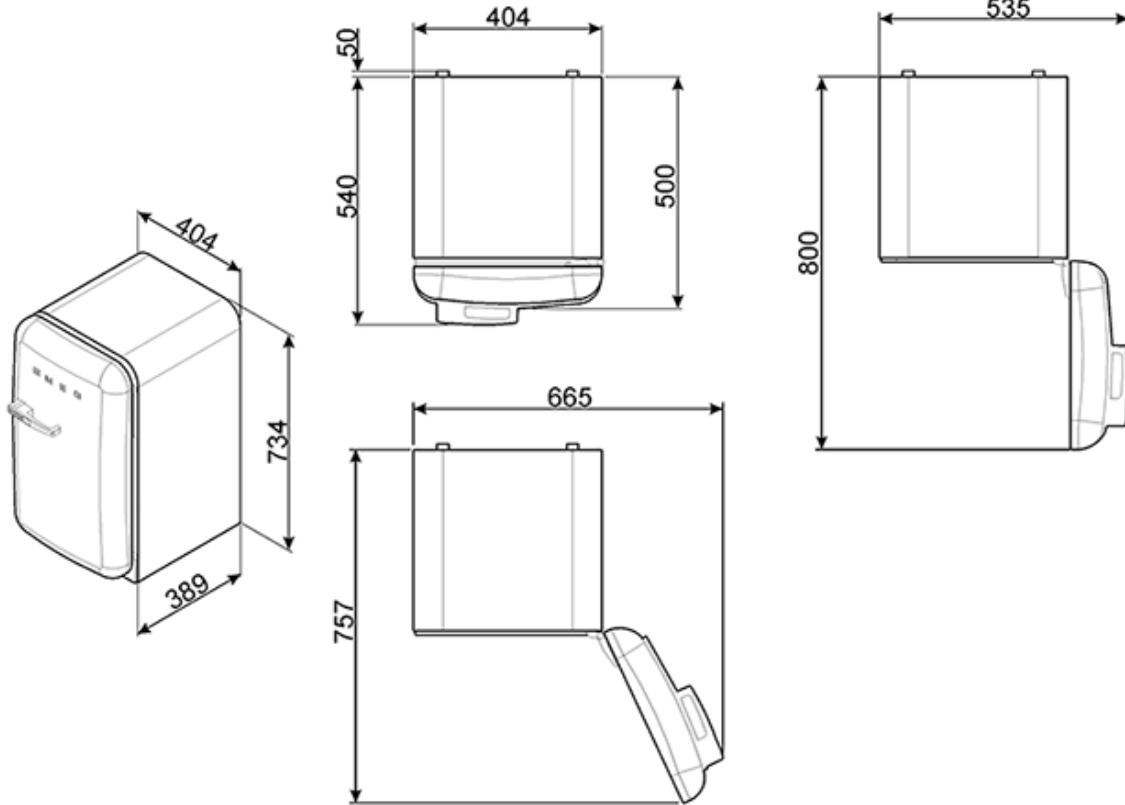

FAB5LCR

50's Retro style

מקרר
התקנה רגילה
התקנה רגילה
קרום
60 cm

SMEG S.p.A.
Via Leonardo da Vinci, 4
42016 Guastalla (RE)
Tel. 0522 821 1