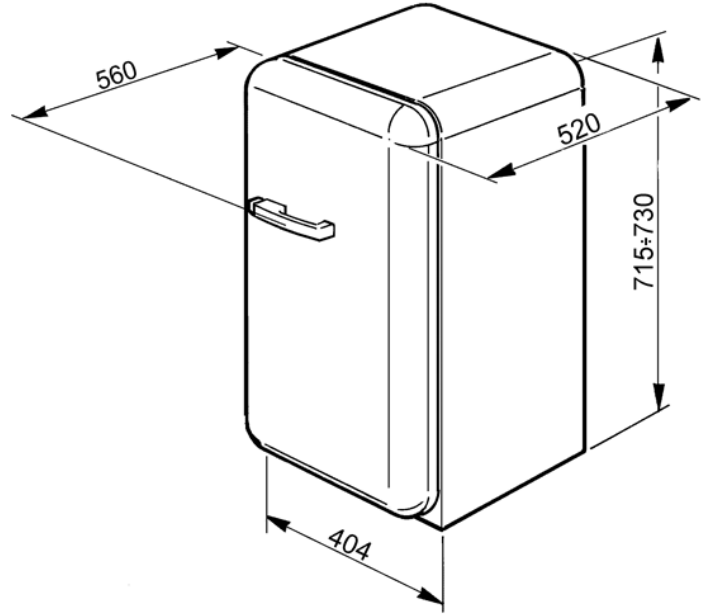

מיני בר בסגנון רטרו עם דלת בפתיחה שמאלה
צבע אדום
(במקרה A++-מקביל ל D דרגת אנרגיה)

קירור באמצעות שאיבת אוויר = רמת רעש נמוכה • 2 מדפי זכוכית • N: דרגת אקלים • kWh/24h נפח 33 ליטר • נפח נטו 31 ליטר • צריכת אנרגיה שנתית 275 • פנימית • דלת המיני בר: • מדף בקבוקים • מדף אחסון נוסף • גב המיני בר ממתכת חסינת אש LED מתכוננים • תאורת