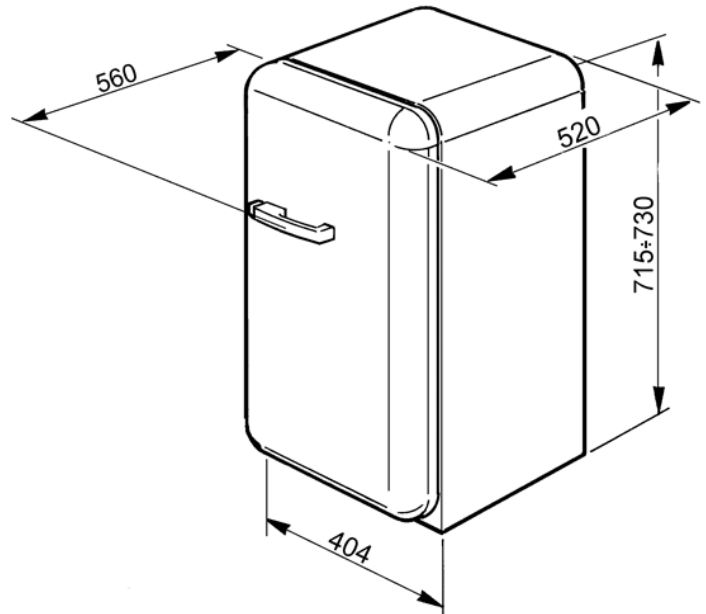

מיני בר בעיצוב דגל אנגליה, בסגנון רטרו  
דלת בפתיחה שמאלה  
(במקרר עם מדחס A++-מקבילה ל D דרגת אנרגיה  
EAN13: 8017709215569

פנימית • דלת המקרר: • מדף אחד • מדף לבקבוקים • צריכת אנרגיה LED 274 נפח ברוטו 40 ליטר • נפח נטו 32 ליטר • מקרר: • 2 מדפים מתכוננים • תאורת  
kWh/y • דרגת אקלים: N

## גירסאות

• FAB5RUJ1 - דלת בפתיחה ימינה • דגל אנגליה, דלת בפתיחה שמאלה • FAB5LUJ1 • דלת אנגליה, דלת בפתיחה שמאלה • FAB5RNE1 - שחור, דלת בפתיחה ימינה • FAB5LR1 -  
כתום, דלת בפתיחה שמאלה • FAB5LO1 - אדום, דלת בפתיחה שמאלה