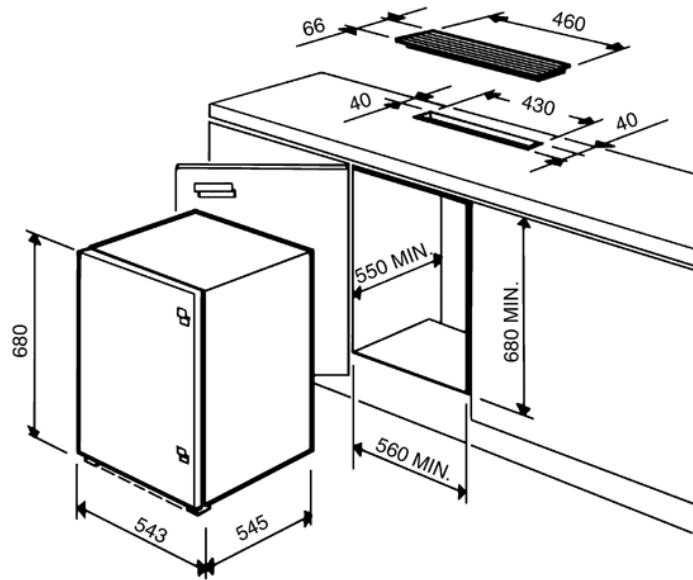

מקרר נמוך להתקנה מתחת למשטח עבודה
דרגת אנרגיה A
EAN13: 8017709145347

דלת בפתיחה ימינה • מקרר: 3 מדפי זכוכית מתכווננים • כיסוי זכוכית • מגירת ירקות ופירות • פנים הדלת: מדף בקבוקים • 2 מדפים • דלת אנרגיה שנתית 151 • צריכת אנרגיה • קופסא לחמאה • מגש ביתים • 0.7 • 41 דרגת רעש dB(A) • SN-ST דרגת אקלים • kWh מתכווננים • מגש ביתים • קופסא לחמאה • צריכת אנרגיה שנתית 151 • 220-240V • 50 תדירות Hz • R134a גז