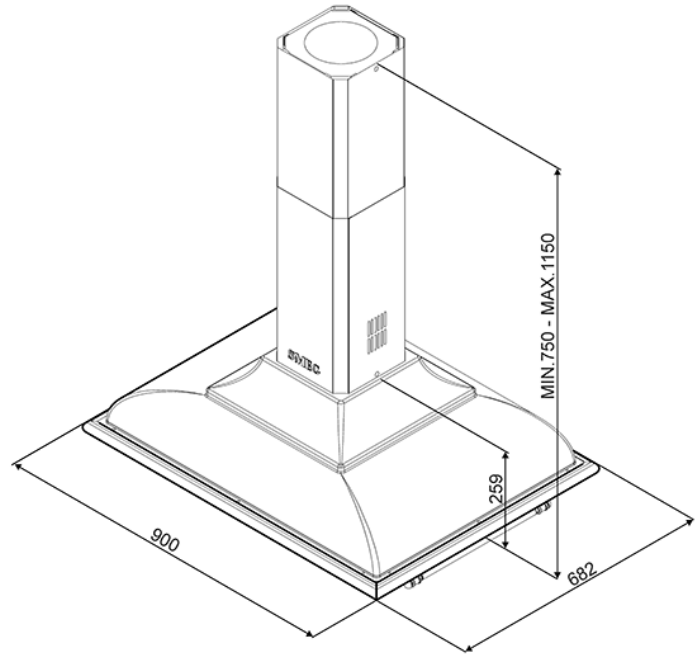

קולט אדים מעוצב להתקנה מהתקרה (אי)  
 90 ס"מ, צבע קרם  
 דרגת אנרגיה B  
 EAN13: 8017709212490

מהירות	I	II	III	אינטנסיבי
IEC 61591: פינוי האוויר	321	385	549	796
IEC 60704-2-13: דרגת רעש	47	59	61	70

• מהירויות • כולל מהירות אינטנסיבית • 3 מסנני שומנים מאלומיניום • פתח יציאת האוויר בקוטר 150 מ"מ • 4 • 3 m<sup>3</sup>/h הספק מקסימלי • 820 W כח המנוע • 275 מנורות LED 1W • C יעילות סינון השומנים: דרגה A • יעילות התאורה: דרגה A • יעילות הזרמת הנוזלים: דרגה A • יעילות הספק שנתית (AEC<sub>hood</sub>): 59 kWh/a • דרגת רעש בהפעלה המוגברת ביותר (L<sub>wa</sub>): 61 dB(A) • 50-60 Hz תדירות חשמלית • 220-240 V וולט