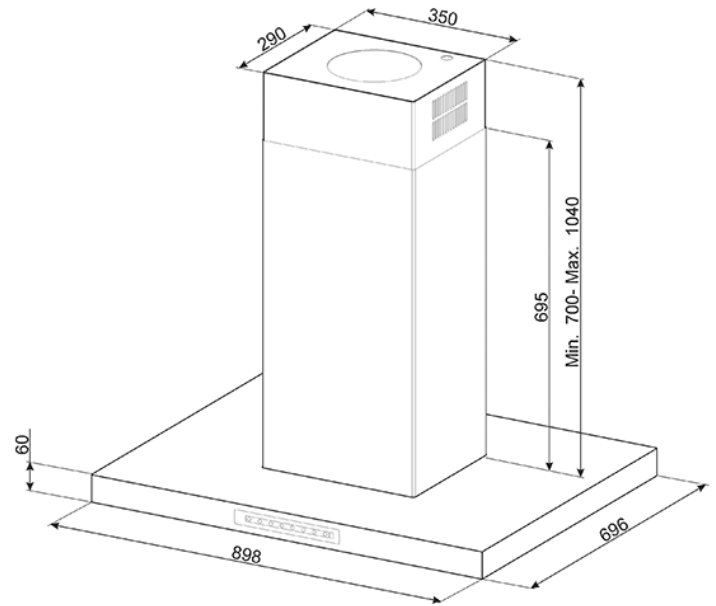

קולט אדים להתקנה מעל אי בצורת טי, עם מאוורר אוטומטי
90 ס"מ, נירוסטה
EAN13: 8017709262174

• LED בקרת מגע • מאוורר אוטומטי • 3 מהירות כולל מהירות אינטנסיבית • 3 מסנני שומנים מאלומיניום • 4 מנורות • Wמנוע רב עוצמה 270 • A+ דרגת אנרגיה • 1 של W • 274 • אנרגיה נומינלית • פתח יציאת האוויר בקוטר 150 מ"מ • מרווח מינימלי בין הקולט לכיריים 650 מ"מ • לכיריים חשמליים 500 מ"מ • מרווח מינימלי בין הקולט לכיריים 650 מ"מ •