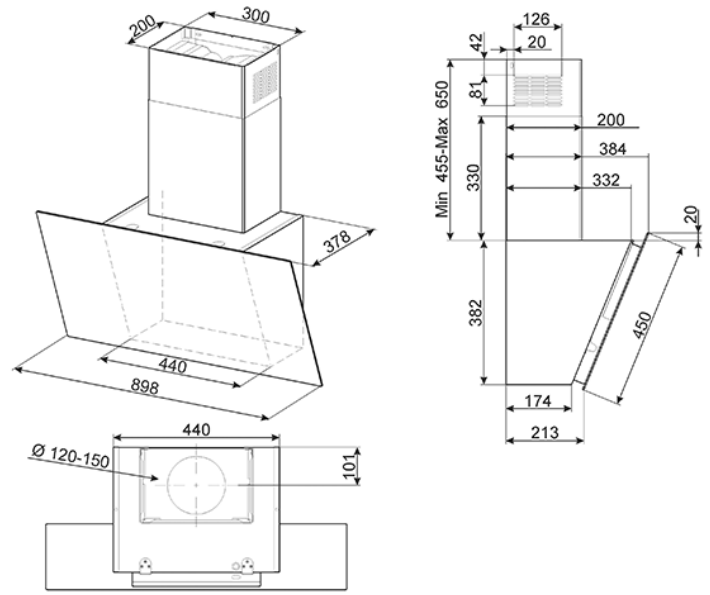

קולט אדים ארובה עם מאוורר אוטומטי
 90 ס"מ, זכוכית שחורה
 EAN13: 8017709262150

• אדומות • מאוורר אוטומטי • שאיבת אוויר היקפית • 3 מהירויות הפעלה כולל מהירות אינטנסיבית • LED מנוע רב עוצמה • בקרת מגע • תצוגות • A+ דרגת אנרגיה • 2 מנורות • אנרגיה נומינלית • N מחוון להחלפת מסנן השומנים • אופציה לסירקולציה פנימית • פתח יציאת האוויר 150 מ"מ • של 1 LED 2 מסנני שומנים לאלומיניום • 2 מנורות • 272W • מרווח מינימלי בין הקולט לכיריים: 450 מ"מ •

מהירות	I	II	III	IV
IEC 61591 קצב פינוי האוויר	310	420	580	720
IEC 60704-2-13 dB(A) דרגת רעש	52	56	62	65

Functions

אפשרויות בחירה

• SP150FLAT - רוחב 150 מ"מ - ערכת התקנה מורחבת - רוחב 150 מ"מ - SP150 • ערכת התקנה בסיסית - רוחב 150 מ"מ - SP150 • KITFC152 - Kit filtri carboni attivi