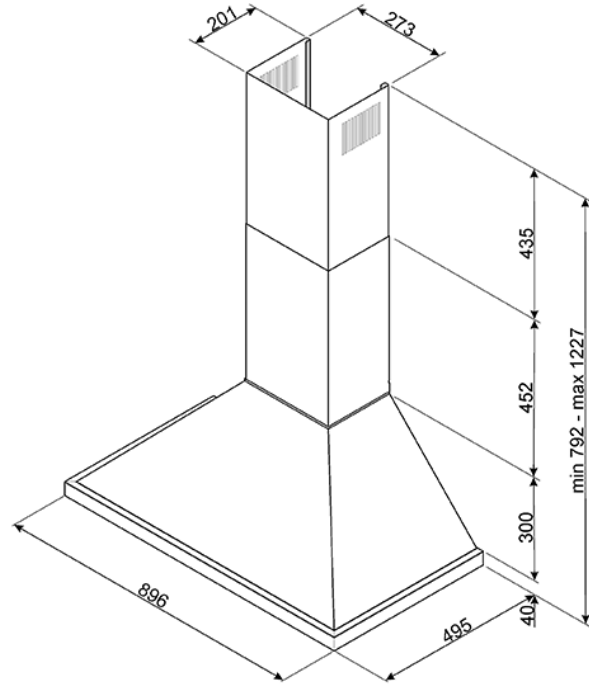

קולט אדים ארובה
90 ס"מ, צבע כתום
A+ דרגת אנרגיה
EAN13: 8017709236328

• 2 מנורות 2 • 3 מהירות הפעלה + מהירות אינטנסיבית • 275W אנרגיית המנוע • 2 כל אחת LED בקרות הפעלה בגימור באפקט נירוסטה • 3 מהירות הפעלה + מהירות אינטנסיבית • 2 מנורות 278 מרחק מינימלי מעל הכיריים: • כיריים חשמליים 650 מ"מ • כיריים גז 750 מ"מ • שושמנים מנירוסטה • קוטר יציאת האוויר 150 מ"מ • אנרגיה נומינלית 278