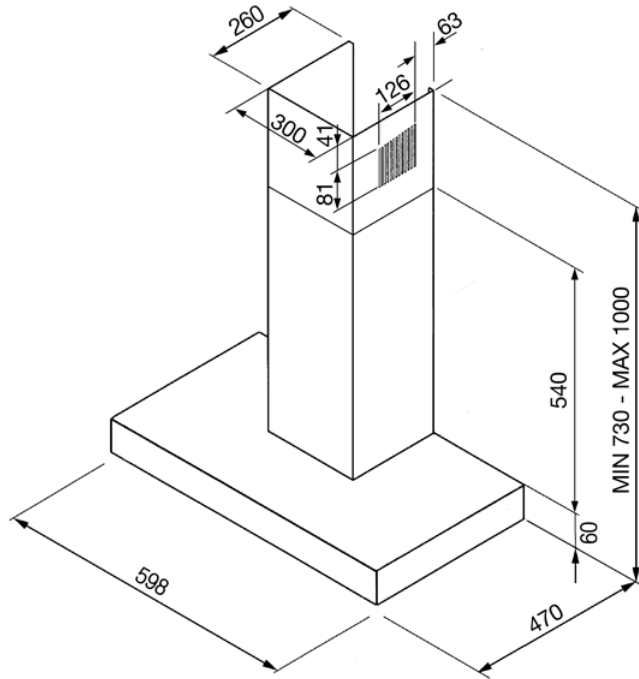

קולט אדים בהתקנה על קיר  
ס"מ 60  
EAN13: 8017709163198

• אנרגיית המנוע • W כלל אחת • 2 מסנני שומנים • יציאת המאוורר בקוטר 150 מ"מ • אנרגיה נומינלית 181 Wנירוסטה • 3 מהירויות • 2 מנורות 28 • 125W • 61 dB(A) דרגת רעש: • 220-240 וולט • כולל כבל • 50 Hz תדירות • 50

מהירות	I	II	III
Extraction Capacity IEC 61591:	220	310	385
Noise Level dB(A) IEC 60704-2-13:	50	54	61