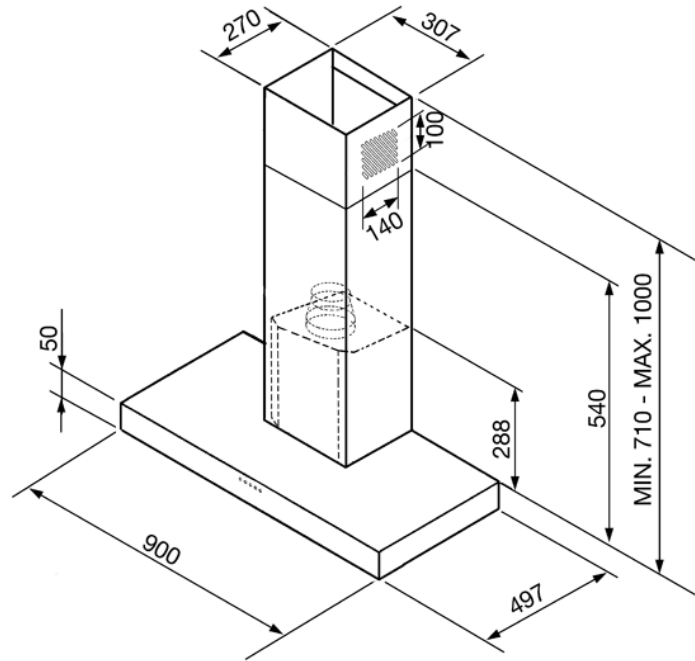

קולט אדים להתקנה על קיר
שטוח, רוחב 900 מ"מ T עיצוב
שחור, נירוסטה מוברשת

• מסנני שומנים מאלומיניום • מסנן פחם 3 • W כוח המנוע 250 • W אדומה • 3 מהירויות • 2 מנורות הלוגן LED 20 בקרת מגע דיגיטלית • תאורת • כלול • יציאת אוויר בקוטר 150 מ"מ