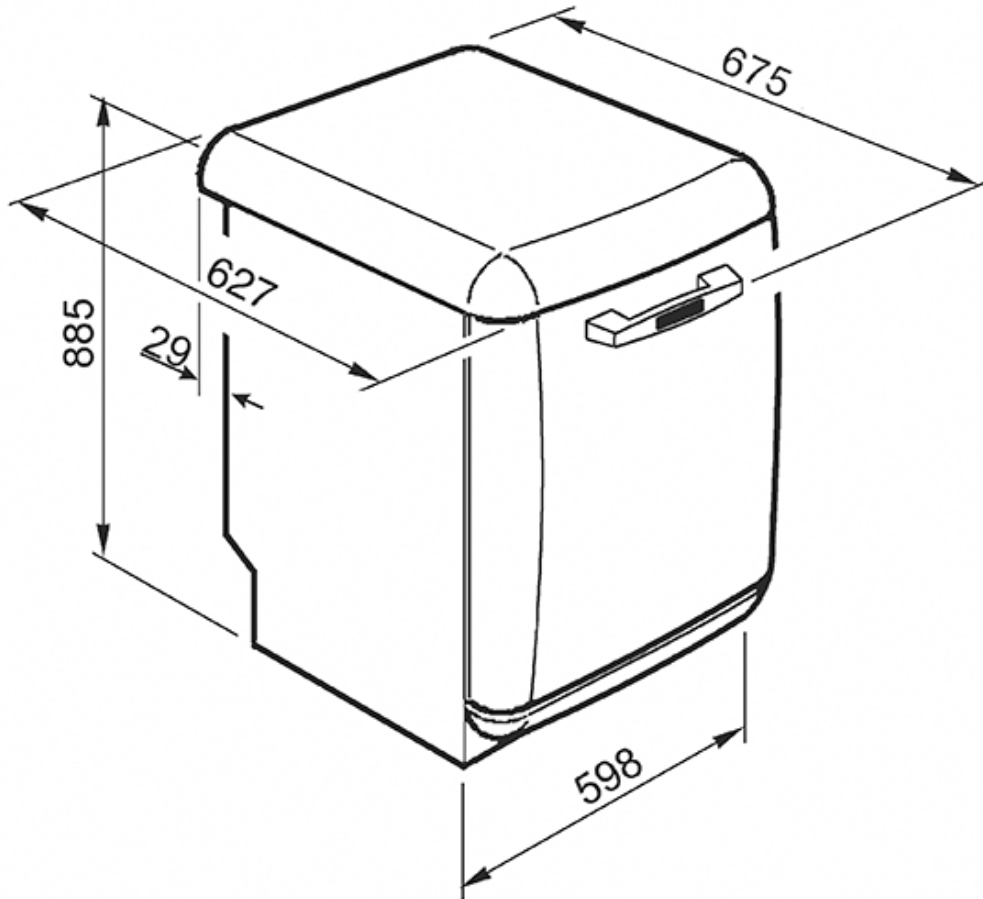

## LVFABPB2

50's Retro style

התקנה רגילה  
60 cm  
כחול פסטל  
דירוג אנרגיה A+++A

SMEG S.p.A.  
Via Leonardo da Vinci, 4  
42016 Guastalla (RE)  
Tel. 0522 821 1