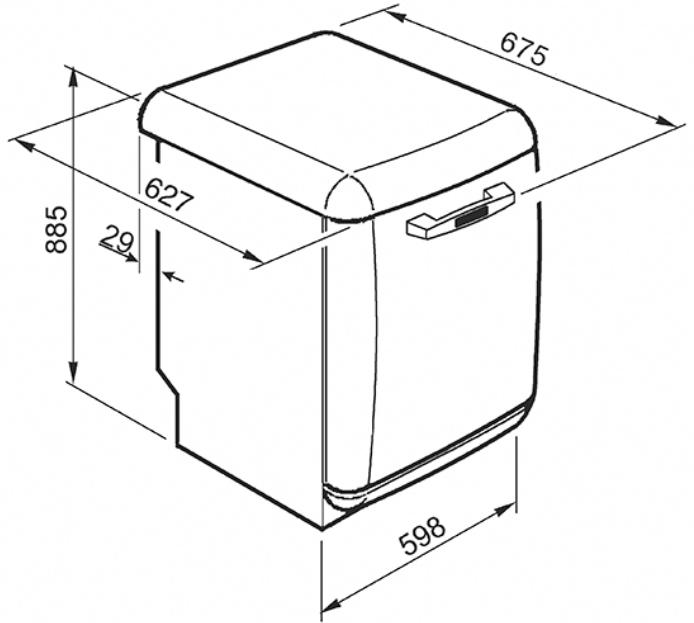

מדיח כלים בעיצוב רטרו שנות ה-50
60 ס"מ, כחול פסטל
A+++ דרגת אנרגיה
EAN13: 8017709288440

מתאים ל-13 מערכות כלים • פאנל בקרה מנירוסטה מוברשת ללא טביעות אצבע • תוכניות הפעלה סטנדרטיות: • השריה, הדחה אינטנסיבית, הדחה חסכנית באנרגיה, מהיר וחזק • 5 תוכניות הפעלה מהירות: • הדחה חסכנית באנרגיה מהירה, הדחה רגילה מהירה, הדחה סופר מהירה, הדחה מהירה ב-, רגיל, הדחה שקטה במיוחד תצוגה: טיימר להפעלה מושהית, זמן ההפעלה הנותר • מחוון למלח • 27°C / 45°C / 50°C / 55°C / 65°C / 70°C דקות, הדחה עדינה מהירה • טמפרטורות הפעלה: 38° טיימר להפעלה מושהית בין 1-9 שעות • השריה אוטומטית בהפעלה מושהית • אפשרות להפעלה • A+++ בדרגת אנרגיה EnerSave ההדחה ולנוזל ההברקה • אופציית EnerSave בחצי כמות כלים להדחה • מרכז מים אלקטרוני • טכנולוגיית ייבוש באמצעות עיבוי • פתיחת דלת אוטומטית בסיום מחזור ההדחה, בהפעלה אופציית סנסור אקוזה טסט • מערכת לעצירת המים במקרה של הצפה • פנים המדיח בציפוי נירוסטה • סלסלות אפורות עם ידיות נירוסטה מפלסטיק • סלסלה עליונה ניתנת כוללת ממטרה שלישית עליונה • מסנן נירוסטה • גוף חימום מוסתר • אפשרות Planetarium למיקום ב-3 אפשרויות שונות (כאשר היא מלאה) • מערכת הדחה חדשנית למחזור הדחה • צריכת מים 9 ליטר למחזור הדחה kW צריכת אנרגיה 0.81 kWh • אנרגיה נומינלית 1.8 • לחיבור למים חמים (מקסימום 60° Hz תדירות חשמלית 50 • וולט 220-230 • dBבשנה • צריכת מים 2520 ליטר בשנה • דרגת רעש 34 kW • צריכת אנרגיה 232