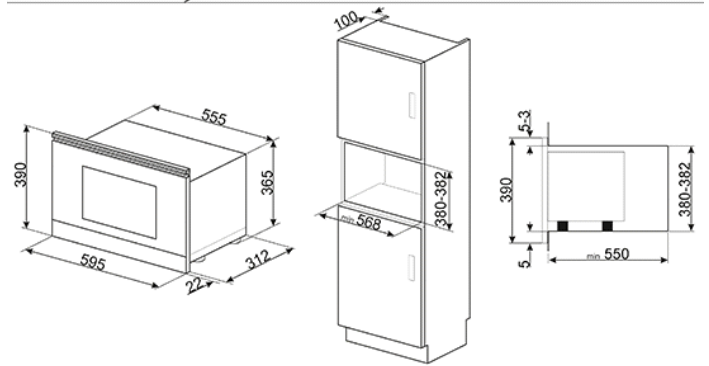

תנור מיקרוגל בנוי
צבע קרם, גימור פליז, 60 ס"מ
EAN13: 8017709198749

• פונקציות • הפעלה מהירה • חישוב אוטומטי של ההפשרה • טיימר אוטומטי • פונקציות הפשרה ובישול אוטומטיות • התראה קולית בסיום הבישול • 6 • LED תצוגת • פונקציות • kW • מצב תצוגה (דמו) • קיבולת המיקרוגל 22 ליטר • פנים התנור בציפוי נירוסטה • פונקציית גריל • כיבוי אוטומטי עם פתיחת הדלת • אנרגיה נומינלית: 2.7 • Hz • 11.7 אמפר • תדירות: 50 • W • 220-240 • 0.85 • kW אנרגיית מיקרוגל: • 1.2 • kW אנרגיית גריל: