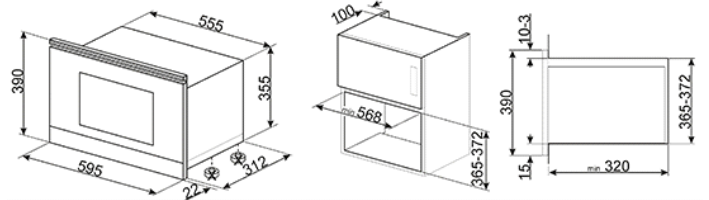

תנור מיקרוגל בנוי
צבע קרם, גימור פליז, 60 ס"מ
EAN13: 8017709198749

• פונקציות • הפעלה מהירה • חישוב אוטומטי של ההפשרה • טיימר אוטומטי • פונקציות הפשרה ובישול אוטומטיות • התראה קולית בסיום הבישול • 6 • LED תצוגת • פונקציות • kW • מצב תצוגה (דמו) • קיבולת המיקרוגל 22 ליטר • פנים התנור בציפוי נירוסטה • פונקציית גריל • כיבוי אוטומטי עם פתיחת הדלת • אנרגיה נומינלית: 2.7 • Hz • 11.7 אמפר • תדירות: 50 • W • 220-240 • 0.85 • kW אנרגיית מיקרוגל: • 1.2 • kW אנרגיית גריל: