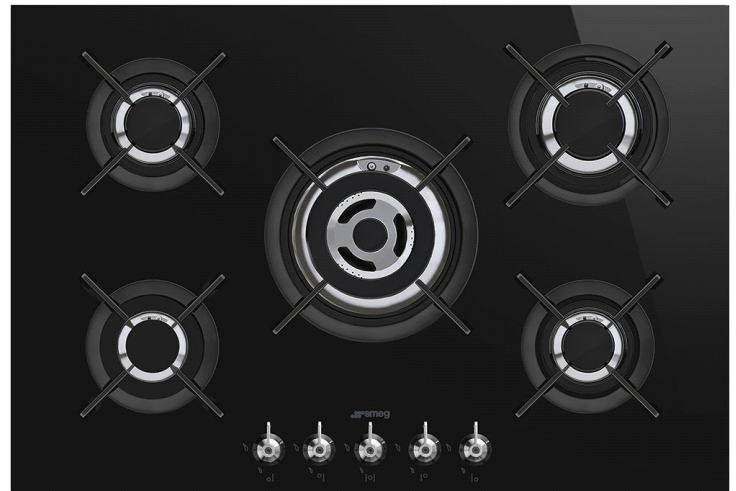

PV375CN

classic

כירים גז
זכוכית קרמית שחורה

EAN13: 8017709233785

5 מבערים

1.1kW שמאלי קדמי

1.7kW שמאלי אחורי

4.2kW מרכזי מהיר במיוחד

2.6kW ימני אחורי

1.1kW ימני קדמי

ציפוי זכוכית קרמית שחורה על בסיס פלדה

מעמדי סירים מברזל יצוק

הצתה אלקטרונית אוטומטית

מתגי בטיחות גז

LPG-מתאים ל

Functions

רשת בישול מברזל יצוק

קיימת רשת בישול מברזל יצוק, העמידה בפני טמפרטורות גבוהות. רשת מברזל יצוק היא חזקה ביותר ואינה נשחקת לאורך SMEG בחלק מדגמי הכיריים של הזמן.

מבערים מהירים במיוחד

מבערים מהירים במיוחד ורבי עוצמה, בעלי אנרגיה המגיעה עד 5 קילו וואט