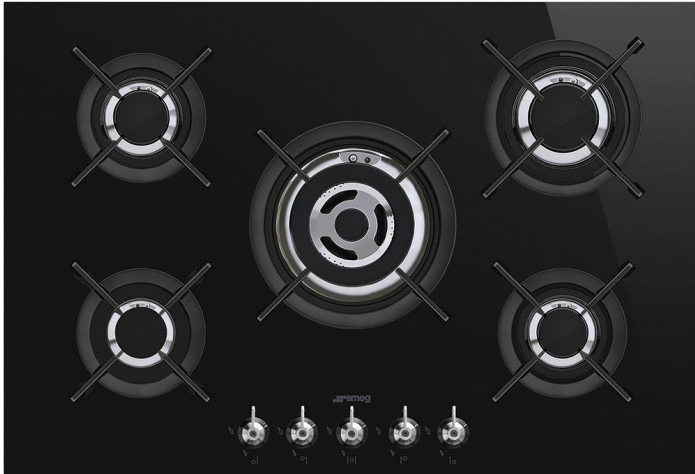

פיריים גז  
75 ס"מ, זכוכית קרמית שחורה  
EAN13: 8017709233785

ציפוי זכוכית קרמית שחורה על • 1.1kW אימני קדמי • 2.6kW אימני אחורי • 4.2kW אמרנזי מהיר במיוחד • 1.7kW אשמאלי אחורי • 5.1kW שמאלי קדמי • מתאים ל  
LPG-בסיס פלדה • מעמדי סירים מברזל יצוק • הצתה אלקטרונית אוטומטית • מתגי בטיחות גז • מתאים ל