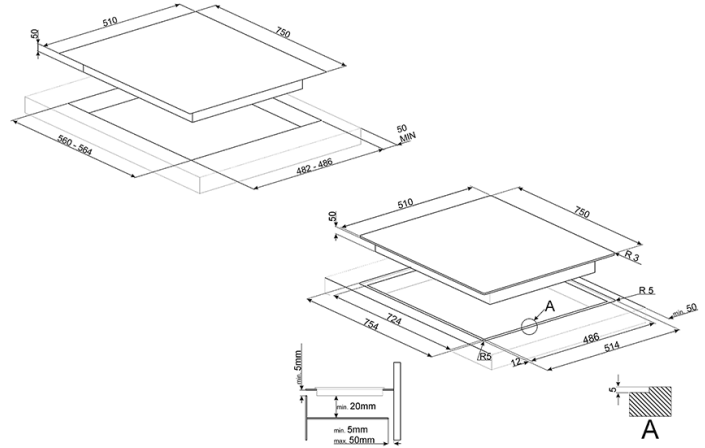

פיריים גז  
75 ס"מ, זכוכית קרמית שחורה  
EAN13: 8017709233785

ציפוי זכוכית קרמית שחורה על • 1.1kW אימני קדמי • 2.6kW אימני אחורי • 4.2kW אמרנזי מהיר במיוחד • 1.7kW אשמאלי אחורי • 5.1kW שמאלי קדמי • מתאים ל  
LPG-בסיס פלדה • מעמדי סירים מברזל יצוק • הצתה אלקטרונית אוטומטית • מתגי בטיחות גז • מתאים ל