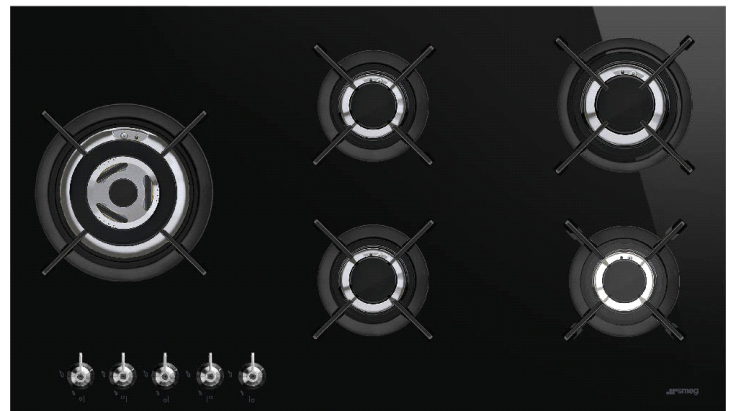

PV395LCN

classic

כירים גז
90 ס"מ, זכוכית קרמית שחורה

EAN13: 8017709233525

מבערים: 5

6.0kW שמאלי מהיר במיוחד

1.7kW אמרכזי אחורי

1.7kW אמרכזי קדמי

2.6kW ימני אחורי מהיר

1.7kW ימני קדמי

ציפוי זכוכית קרמית שחורה על בסיס פלדה

מעמדי סירים מברזל יצוק

הצתה אלקטרונית אוטומטית

מתגי בטיחות גז

LPG-מתאים ל

Functions

רשת בישול מברזל יצוק

קיימת רשת בישול מברזל יצוק, העמידה בפני טמפרטורות גבוהות. רשת מברזל יצוק היא חזקה ביותר ואינה נשחקת לאורך SMEG בחלק מדגמי הכיריים של הזמן.

מבערים מהירים במיוחד

מבערים מהירים במיוחד ורבי עוצמה, בעלי אנרגיה המגיעה עד 5 קילו וואט

גז
90 cm
שחור
הפעלה קדמית
אינטגרלי