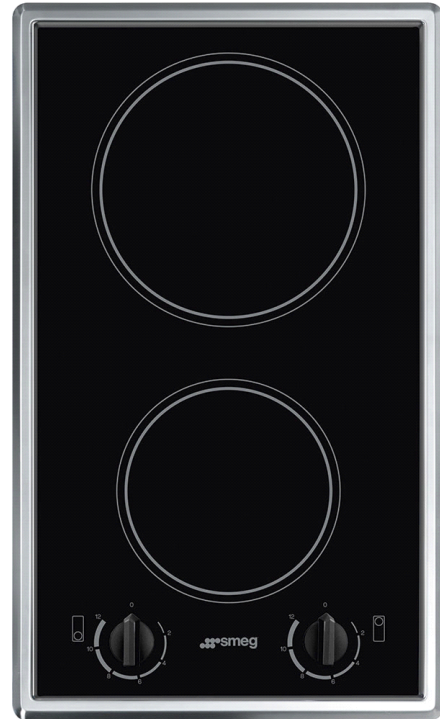

S232CX

כיריים קרמיים
30 ס"מ, שחור

EAN13: 8017709180829

התקנה רגילה

אזורי חימום קרמיים 2

1200 W מרכזי קדמי קוטר 145 מ"מ,

1700 W מרכזי אחורי קוטר 180 מ"מ,

דרגות אנרגיה 12

זכוכית קרמית

מסגרת נירוסטה

230-240 וולט V

50/60 תדירות Hz

2900 W חיבור חשמל

Functions

התקנה רגילה:

התקנה מסורתית על פני משטח העבודה, מתאימה לכל סידור פנימי של מטבח

זכוכית קרמית:

Hi-Light בסיס הכיריים עשוי מזכוכית קרמית. החימום מתבצע באמצעות גופי חימום מסוג

טיימר:

בכל הכיריים הקרמיים קיים טיימר היכול לסיים באופן אוטומטי את הבישול

מחונן חום עודף:

אחרי שהכיריים מהזכוכית הקרמית מכובות, מחונן החום העודף מורה על אזורי החימום אשר נותרו עדיין חמים. כאשר הטמפרטורה יורדת מתחת ל- 60 °, כבה המחונן