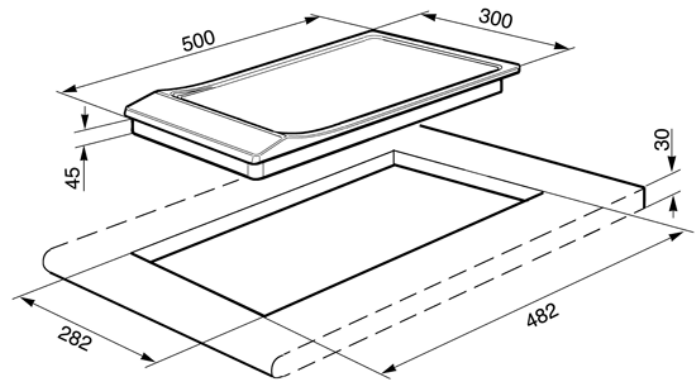

כיריים קרמיים
30 ס"מ, שחור
EAN13: 8017709180829

• 1200 מ"מ, 145 מ"מ קוטר • מרכזי קדמי קוטר 145 מ"מ • 2 אזורי חימום קרמיים • Wהתקנה רגילה • 1700 מ"מ, 180 מ"מ • Wמרכזי אחורי קוטר 180 מ"מ, 1700 • 12 • זכוכית קרמית • דרגות אנרגיה • וולט 230-240 • Vמסגרת נירוסטה • 50/60 Hzתדירות • Wחיבור חשמל 2900