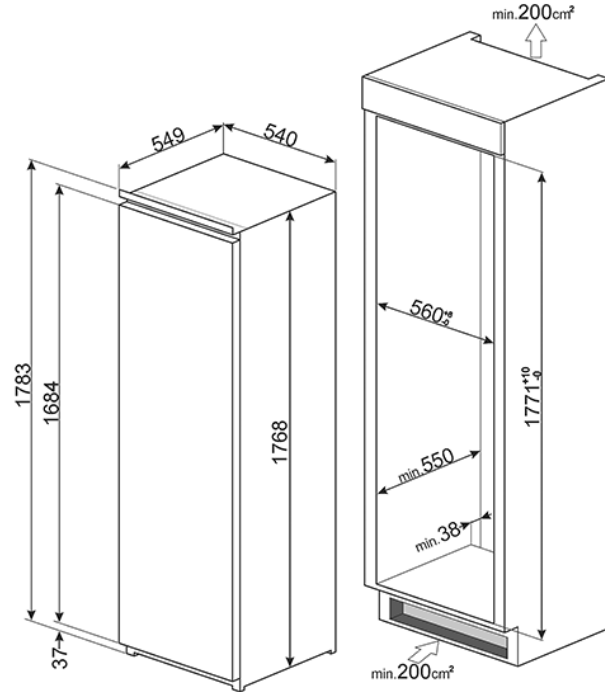

מקפיא בעל דלת אחת  
דרגת אנרגיה A+  
EAN13: 8017709252267

מתאים לנישה בגובה 178 ס"מ • נפח ברוטו 220 • נפח נטו 208 • דלתות בגימור כסוף • בקרת טמפרטורה אלקטרונית • מדחס אחד • בקרת מגע • פונקציות: הקפאה מהירה, נעילה, התראת טמפרטורה קולית • התראה קולית עם פתיחת הדלת • 5 מגירות + 2 תאי הקפאה • ללא הצטברות כפור • מיכל 306 • המשך פעולה לאחר הפסקת החשמל: 24 שעות • תפוקת הקפאה 20 ק"ג ביממה • דרגת אקלים • Wh אקורח • צריכת אנרגיה שנתית: 39 • 150 dB דרגת רעש • 50 Hz תדירות חשמלית • 220-240 וולט • A זרם חשמלי • 1 Wh חיבורי חשמל: • אנרגיה נומינלית 150 • 39