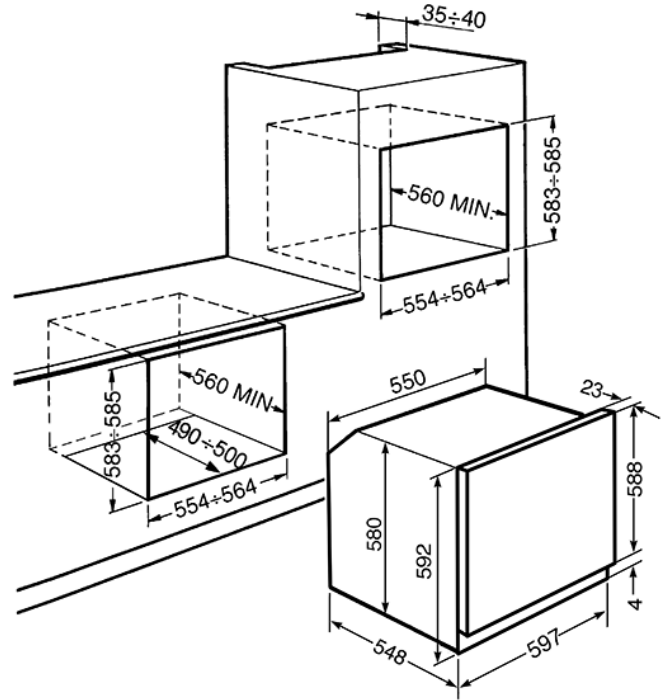

תנור טורבו אקטיבי
60 ס"מ, נירוסטה וזכוכית שחורה
דרגת אנרגיה A
EAN13: 8017709258160

• תצוגת מגע עם תאורת לד • טיימר להפעלה מושהית • התראה קולית בסיום • פונקציות הפעלה • פונקציית הפשרה לפי זמן • טווח טמפרטורות 50-280 • 8
ההפעלה • 5 דרגות בישול • פונקציית ניקוי עצמי באדים • פנים התנור מאמאיל קל לניקוי • דלת מ-3 שכבות זכוכית, ניתנת להסרה לניקוי • 2 מנורות הלוגן
תאורה אוטומטית עם פתיחת הדלת • כיבוי אוטומטי עם פתיחת הדלת • אביזרים נלווים: • תבנית אמאיל עמוקה 40 מ"מ • רשת גריל • פנימיות 40