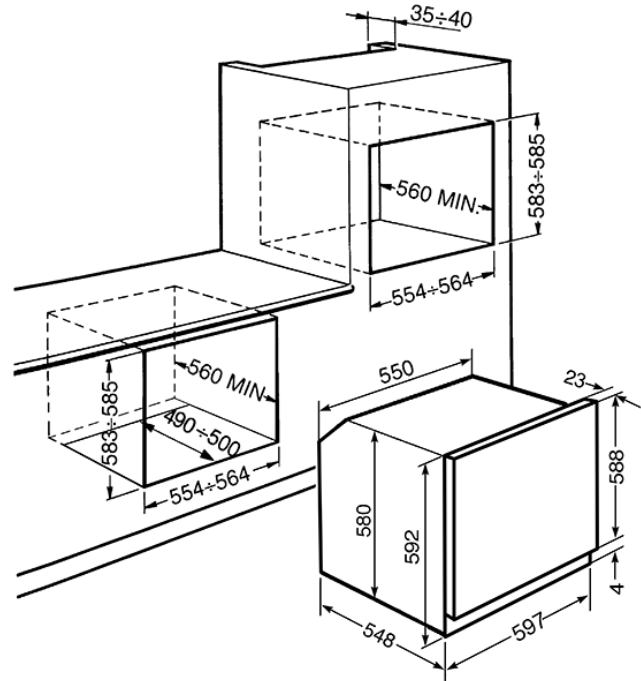

תנור חשמלי
צבע קרם, רכיבים בגימור פליז, 60 ס"מ
רמת אנרגיה: A
EAN13: 8017709171926

תצוגה אנלוגית • שעון • 6 פונקציות בישול • טיימר לתחילת ולסיום הבישול • התראה קולית עם סיום הבישול • טווח טמפרטורות 50-250 צלזיוס • נפח פנימי 72 ליטר • 5 דרגות בישול • פנים התנור בציפוי אמאיל קל לניקוי • מנורת הלוגן אחת • דלת זכוכית פנימית, ניתנת להסרה לצרכי ניקוי • 3 דלתות זכוכית • זרם חשמלי: 13 אמפר • וולט: 220-240 • kW אנרגטי גריל: 2.7 • kW • דלת קרה • אביזרים נלווים: • תבנית אפיה עמוקה (40 מ"מ) • אנרגיה נומינלית: 3 • 50/60 Hz תדירות: