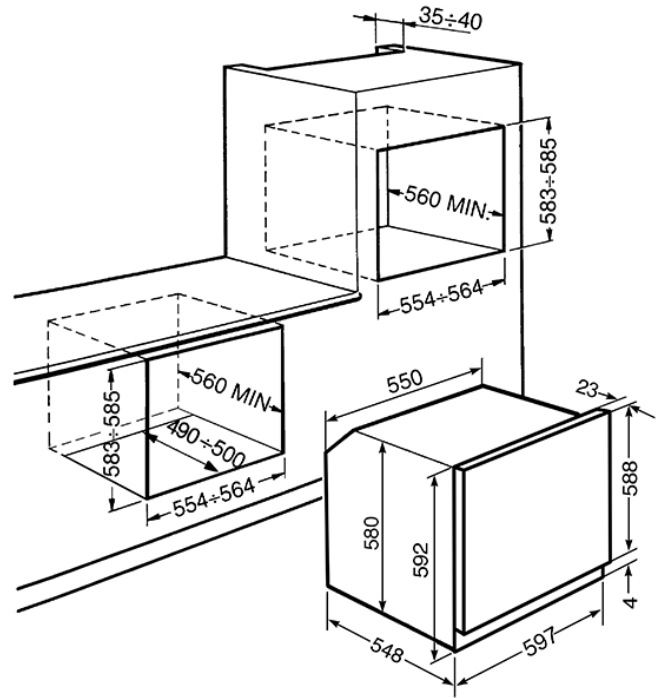

תנור פירוליטי מרובה פונקציות - מופעל ע"י אינטרנט אלחוטי
 60 ס"מ, זכוכית שחורה וגימור נחושת
 A+ דרגת אנרגיה
 EAN13: 8017709261955

מערכת הפעלה: • איפון 10 ומעלה • אנדרואיד 5.3 ומעלה • 10 פונקציות + • GHz תנאי בסיס לחיבור האינטרנט האלחוטי: • תפוקת ראטר מינימלית 2.4 • תוכניות אוטומטיות • 64 מתכונים אישיים ניתנים להזנה • פונקציות נוספות: הפשרה לפי זמן, הפשרה לפי משקל, 48 • VIVO MAX פונקציית ניקוי • תצוגה על מסך התפחה, שבת • אפשרויות נוספות: שמירה על חום, הפעלה חסכנית באנרגיה • דלת בעלת 4 שכבות זכוכית, ניתנות להסרה לניקוי • נעילה בטיחותית מפני ילדים • מסילות טכנולוגיית סגירה רכה של הדלת • טכנולוגיית דלת קרה • פונקציית ניקוי פירוליטי • פנים התנור בציפוי אמאיל קל לניקוי • חימום ראשוני מהיר של התנור • מסילות נפח ברוטו 79 ליטר • נפח נטו 70 ליטר • SmegConnect צד מתכתיות, 5 דרגות בישול • 2 מנורות הלוגן • חיבור אינטרנט אלחוטי באמצעות אפליקציית אביזרים נלווים: • תבנית אפיה עמוקה בעומק 40 מ"מ • תבנית לאפיה/צלילה • סט מסילות טלסקופיות • 2 תבניות כרום • רשת גריל • מד טמפרטורה • אנרגיה 3 אדום חשמלי 13 • kWh