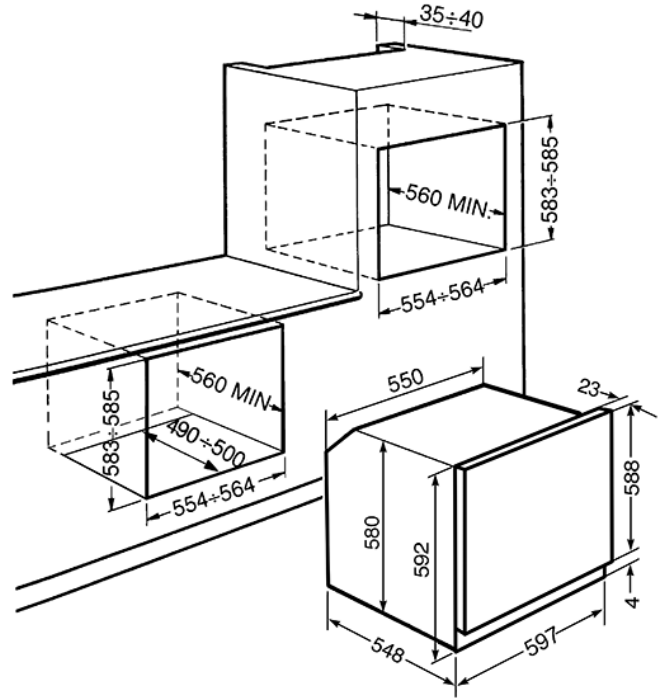

תנור פיצה פירוליטי טורבו אקטיבי בעיצוב עתיק
 60 ס"מ, לבן
 דרגת אנרגיה A
 EAN13: 8017709218973

גימור כסוף בעיצוב עתיק • שעון אנלוגי • 9 פונקציות הפעלה • פונקציית ניקוי פירוליטי • טיימר לתחילת ולסיום הבישול, התראה קולית בסיום הבישול • כיבוי • 50-280 טמפרטורות • טווח טמפרטורות • כלי אחת 240 • אאוטומטי בסיום הבישול • סווח טמפרטורות • דלת בעלת טכנולוגיית סגירה רכה • דלת פתיחת הדלת • אבזרים נלווים: 2 תבניות עמוקות 40 מ"מ • 2 רשתות גריל • אבן פיצה עם ידיות • מרית לפיצה • מסילות טלסקופיות • ערכת גריל • אבזרים נלווים: 2 תבניות עמוקות 40 מ"מ • 2 רשתות גריל • אבן פיצה עם ידיות • מרית לפיצה • מסילות טלסקופיות • ערכת גריל • אבזרים נלווים: 2 תבניות עמוקות 40 מ"מ • 2 רשתות גריל • אבן פיצה עם ידיות • מרית לפיצה • מסילות טלסקופיות • ערכת גריל

Functions

אפשרויות בחירה

- BN640 - אגן בעומק 40 מ"מ • PPR2 - אבן מיוחדת לאפיית פיצה • PRTX - אבן פיצה • PALPZ - מרית לפיצה • PR3845X - מרית מנירוסטה

גירסאות

- SFP750POPZ - Panna - Finiture ottone antico • SFP750AOPZ - Antracite - Finiture ottone antico