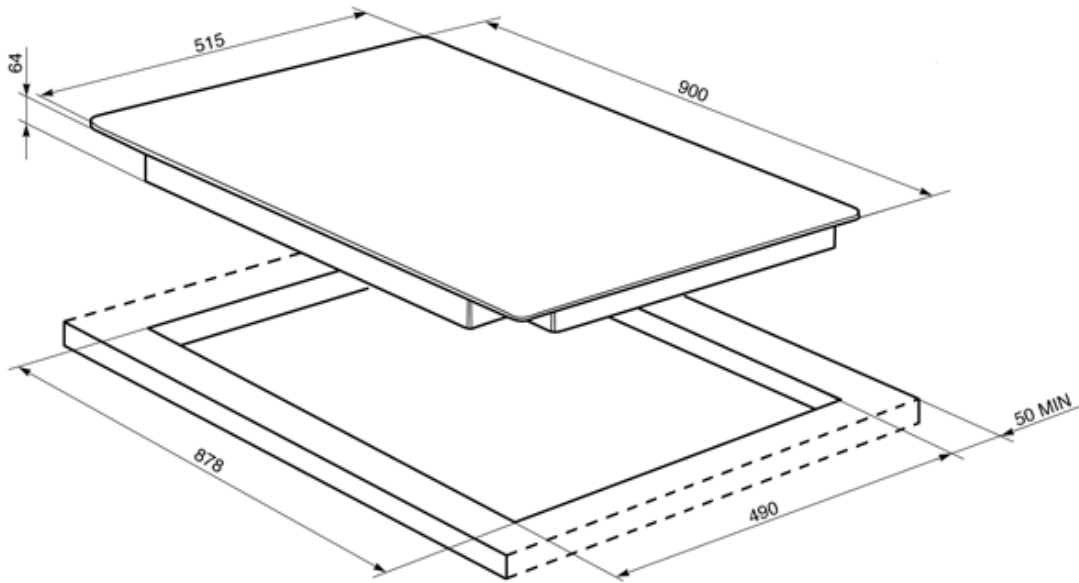

נעילה בטיחותית מפני ילדים:

נושאים פונקציה של נעילה בטיחותית מפני ילדים בעת ההפעלה SMEG חלק מדגמי המוצרים של

בקרת מגע

בקרת מגע קלה לשימוש מאפשרת לתכנת ולכוון את המוצר בנגיעה קלה על המסך

SI955DR

newson

חשמלי
90 cm
'הפעלת טאצ'