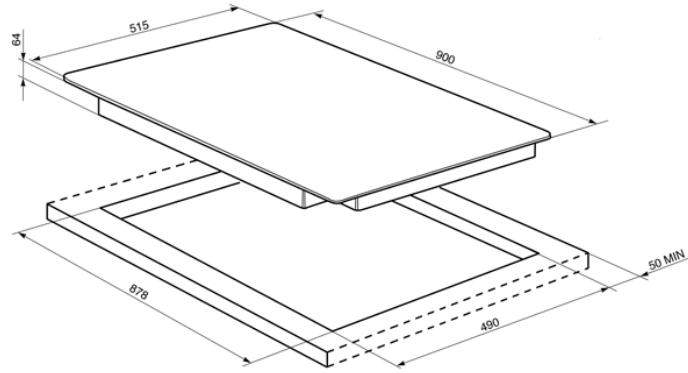

כיריים אינדוקציה

90 ס"מ

EAN13: 8017709144739

• 5 1.8 מ"מ, 100/160 קדמי: שמאלי אינדוקציה: • 2.2kW (2.2 אבוסטר) • 2.4 מ"מ, 100/230 אחורי: W (3.1 אבוסטר) • 100/280 מרכזי: 2.8 מ"מ, 2.8kW (4.6 אבוסטר) • 1.8 מ"מ, 100/160 קדמי: W (2.2 אבוסטר) • 2.4 מ"מ, 100/230 אחורי: W (3.1 אבוסטר) • בקרת מגע עם גרפיקה אדומה • 15 דרגות כוח • אזור גדול במיוחד 28 ס"מ • פונקציית הפעלה מהירה • מחוונים לחימום יתר • כיבוי אוטומטי בטיחותי • אנרגיה נומינלית 11.8kW