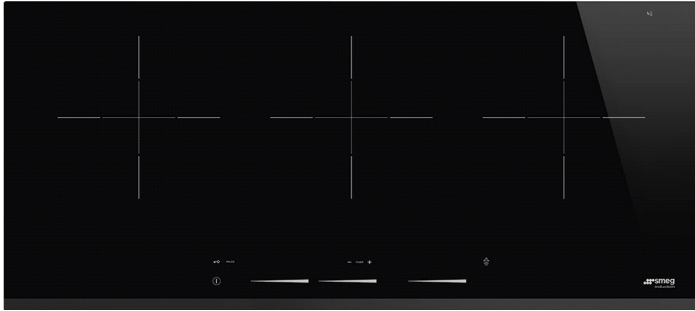

כיריים אינדוקציה
בקרת מגע אינטואיטיבית מחליקה הצידה
90 ס"מ, זכוכית שחורה
EAN13: 8017709254919

בוסטר - 2.3kW אימני: קוטר 210 מ"מ, 2.3kW - 3.2kW אבוסטר: קוטר 210 מ"מ, 2.3kW - 3.2kW אאזורי אינדוקציה: שמאלי: קוטר 210 מ"מ, 2.3kW • 3.2kW • מאורר אוטומטי • בקרת מגע אינטואיטיבית מחליקה הצידה • פונקציית חימום חסכנית באנרגיה • 14 דרגות כוח עם הגדרות מהירות • טיימר לתחילת ולסיום • 3.2kW • הבישול • התראה קולית בסיום הבישול • מחוון חום עודף • זיהוי אוטומטי של כלי הבישול והתאמה אוטומטית לגודלו • כיבוי אוטומטי במקרה של עודף חום או גלישת הבישול • הבישול • התראה קולית בסיום הבישול • מחוון חום עודף • זיהוי אוטומטי של כלי הבישול והתאמה אוטומטית לגודלו • כיבוי אוטומטי במקרה של עודף חום או גלישת הבישול • התראה קולית בסיום הבישול • מחוון חום עודף • זיהוי אוטומטי של כלי הבישול והתאמה אוטומטית לגודלו • נעילת בטיחות מפני ילדים • אנרגיה נומינלית 6.8kW