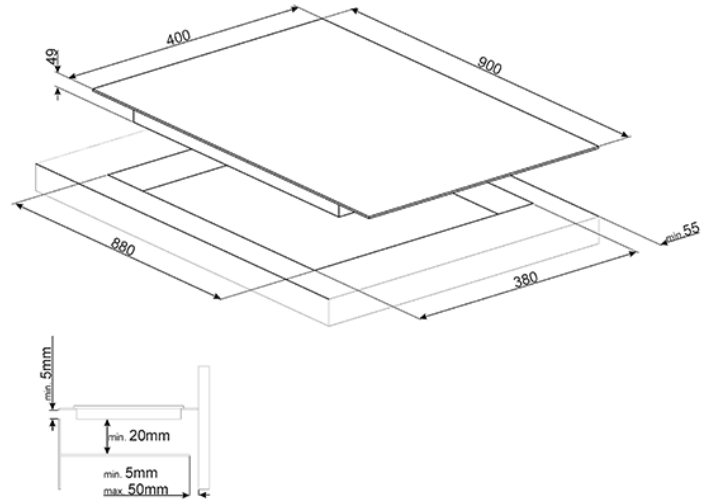

כיריים אינדוקציה
בקרת מגע אינטואיטיבית מחליקה הצידה
90 ס"מ, זכוכית שחורה
EAN13: 8017709254919

בוסטר - 2.3kW אימני: קוטר 210 מ"מ, 2.3kW - 3.2kW אבוסטר: קוטר 210 מ"מ, 2.3kW - 3.2kW אאזורי אינדוקציה: שמאלי: קוטר 210 מ"מ, 2.3kW • 3.2kW • מאורר אוטומטי • בקרת מגע אינטואיטיבית מחליקה הצידה • פונקציית חימום חסכנית באנרגיה • 14 דרגות כוח עם הגדרות מהירות • טיימר לתחילת ולסיום • 3.2kW • הבישול • התראה קולית בסיום הבישול • מחוון חום עודף • זיהוי אוטומטי של כלי הבישול והתאמה אוטומטית לגודלו • כיבוי אוטומטי במקרה של עודף חום או גלישת הבישול • הבישול • התראה קולית בסיום הבישול • מחוון חום עודף • זיהוי אוטומטי של כלי הבישול והתאמה אוטומטית לגודלו • כיבוי אוטומטי במקרה של עודף חום או גלישת הבישול • התראה קולית בסיום הבישול • מחוון חום עודף • זיהוי אוטומטי של כלי הבישול והתאמה אוטומטית לגודלו • נעילת בטיחות מפני ילדים • אנרגיה נומינלית 6.8kW