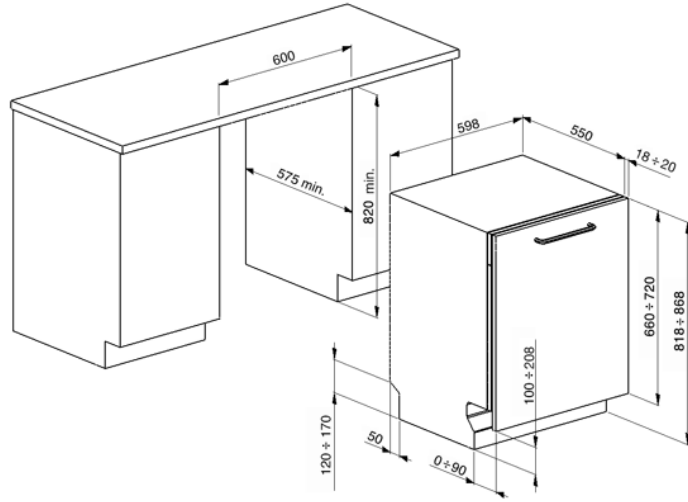

מדיח כלים בנוי לגמרי
60 ס"מ
דרגת אנרגיה AAA
EAN13: 8017709120931

- פאנל הפעלה • 55°C, 65°C, 70°C • מתאים ל-14 מערכות כלים • 5 תוכניות הפעלה כולל: השריה, קלה, ביו, רגיל ואולטרא • 4 טמפרטורות: 45°
- כסוף עם 5 כפתורי הפעלה: • הפעלה וכיבוי, טיימר להפעלה מושהית, אופציית הפעלה בחצי עומס, בוחר תוכניות • מחווני מלח הדחה ונוזל הברקה
- טיימר להפעלה מושהית 1-9 שעות • השריה אוטומטית בהפעלה מושהית • אופציית הפעלה בחצי עומס • סלסלות נירוסטה • מערכת התזת מים
- dB מחזורית • מערכת ריכוך מים מתכווננת • עצירת מים במקרה של הצפה • מערכת לייבוש • מסנן נירוסטה • גוף חימום נסתר • דרגת רעש 45
- 1.08 kWh צריכת אנרגיה אנרגיה נומינלית • אנרגיה נומינלית • 180 דקות • זמן מחזור הדחה: • מחזור נורמלי: ביו • זמן מחזור הדחה: • 220-230V • 1.9kW • 50Hz