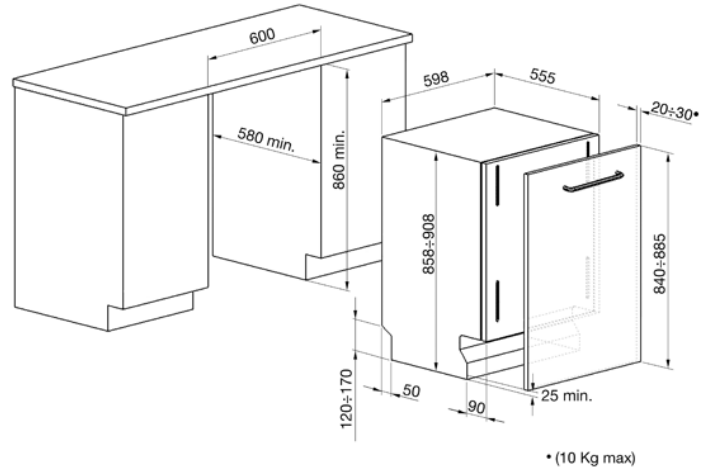

מדיח כלים בנוי  
60 ס"מ  
דרגת אנרגיה AA  
EAN13: 8017709151232

פאנל דלת ארוך 840-885 מ"מ • גובה 86 ס"מ • מתאים ל-13 מערכות כלים • 5 תוכניות הדחה • השריה, הדחה מהירה 27 דקות, חסכני, סופר • 4 • טמפרטורות הדחה (° 70 , ° 65 , ° 55 , ° 45) • פאנל בקרה קדמי מנירוסטה • טיימר להפעלה מושהית 1-24 שעות • הפעלה מושהית עם השריה אוטומטית • מחוון מלח הדחה • מחוון נזל הברקה • אפשרות להפעלה בחצי עומס • סלסלות כלים אפורות עם ידיות כחולות • סלסלה עליונה ניתנת לכיוונון ב-3 רמות • מסנן מים מנירוסטה • מיכל מים מנירוסטה • מערכת הדחה מחזורית • מרכז מים מתכוונן אלקטרונית • גוף חימום נסתר • עצירת 45 • דרגת רעש 45 • צריכת אנרגיה למחזור הדחה 1.11 kWh • dB(A) re 1 pW מים במקרה של הצפה • חיסכון באנרגיה עד 35% (מקסימום 60) • דרגת רעש 45 • 0.02 • צריכת אנרגיה במוד השהיה כבוי 0.02 • צריכת אנרגיה במוד השהיה פועל 1.5 • צריכת מים למחזור הדחה 12 ליטר • צריכת אנרגיה במוד השהיה כבוי 1.9 • תוכנית הפעלה חסכונית: • צריכת אנרגיה במוד השהיה פועל 1.5 • צריכת מים למחזור הדחה 12 ליטר • צריכת אנרגיה במוד השהיה כבוי 0.02 • תוכנית הפעלה חסכונית: • אנרגיה נומינלית 1.9 • אנרגיה נומינלית 1.9 • 220-230 וולט V • 50 • 180kW • דקות • אנרגיה נומינלית 1.9