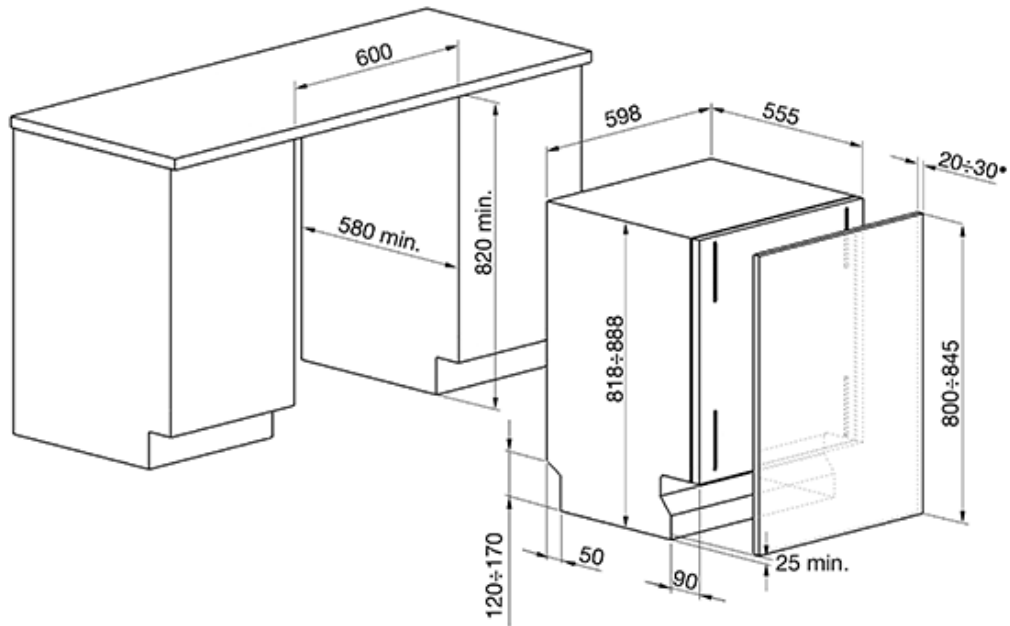

צריכת מים למחזור הדחה 12 ליטר

0.02 W צריכת אנרגיה במוד השהיה כבוי

1.5 W צריכת אנרגיה במוד השהיה פועל

תוכנית הפעלה חסכונית: 180 דקות

1.9 kWh אנרגיה נומינלית

220-230 V וולט

50 Hz תדירות חשמלית

SMEG S.p.A.
Via Leonardo da Vinci, 4
42016 Guastalla (RE)
Tel. 0522 821 1