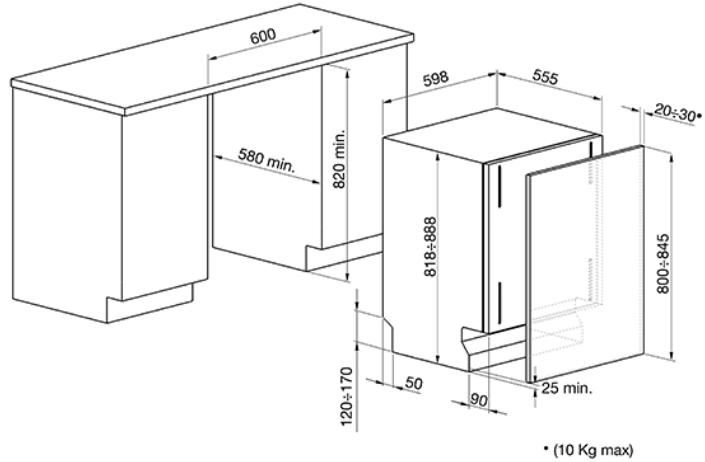

מדיח כלים בנוי  
60 ס"מ  
דרגת אנרגיה AA  
EAN13: 8017709151188

פאנל דלת ארוך 800-845 מ"מ • מתאים ל-13 מערכות כלים • 5+4 תוכניות הדחה • השריה, קריסטלים, חסכני, הדחה מהירה 27 דקות, סופר • 5 • טמפרטורות הדחה (° 70 , ° 65 , ° 50 , ° 45 , ° 38) • פאנל בקרה קדמי מנירוסטה • טיימר להפעלה מושהית 1-24 שעות • הפעלה מושהית עם השריה אוטומטית • מחוון מלח הדחה • מחוון נוזל הברקה • סלסלות כלים אפורות עם ידיות כחולות • סלסלה עליונה ניתנת לכיוונון ב-3 רמות • מסנן מים מנירוסטה • מיכל מים מנירוסטה • מערכת הדחה מחזורית • מרכז מים מתכוונון אלקטרוני • גוף חימום נסתר • עצירת מים במקרה של הצפה • חיסכון צריכת מים למחזור הדחה 12 ליטר • kWh צריכת אנרגיה למחזור הדחה 1.11 • dB(A) re 1 pW באנרגיה עד 35% (מקסימום 60°) • דרגת רעש 45 • kWh צריכת אנרגיה במוד השהיה כבוי 0.02 • kWh צריכת אנרגיה במוד השהיה פועל 1.5 • kWh צריכת אנרגיה במוד השהיה כבוי 0.02 • 180 דקות • אנרגיה נומינלית 1.9 • 220-230 וולט V • 50 תדירות חשמלית Hz