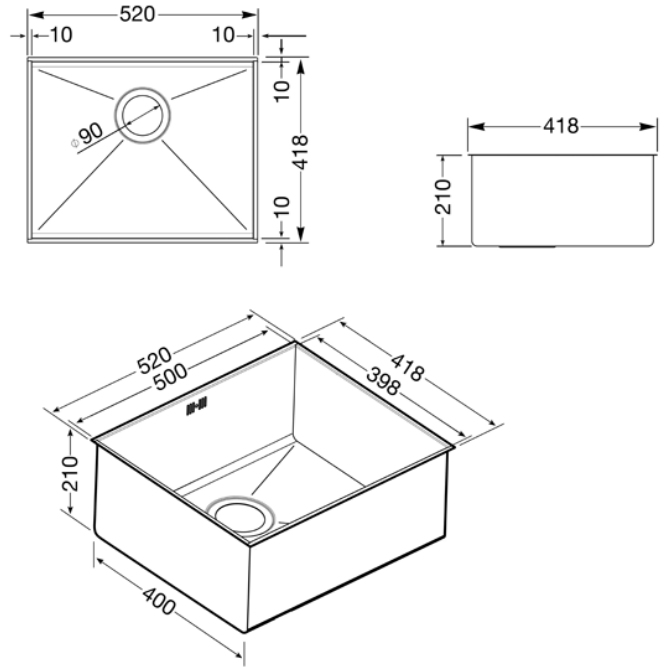

כיוור נירוסטה מלבני, 50 ס"מ
EAN13: 8017709127732

- 400 500 מידות הכיוור
- 210 מ"מ • פתח ניקוז 3.5" • אביזרים נלווים: • שסתומים • מהדקי חיבור • ניקוז מים ממדיח הכלים • עומק הכיוור 210 מ"מ • מידות הכיוור 500 400