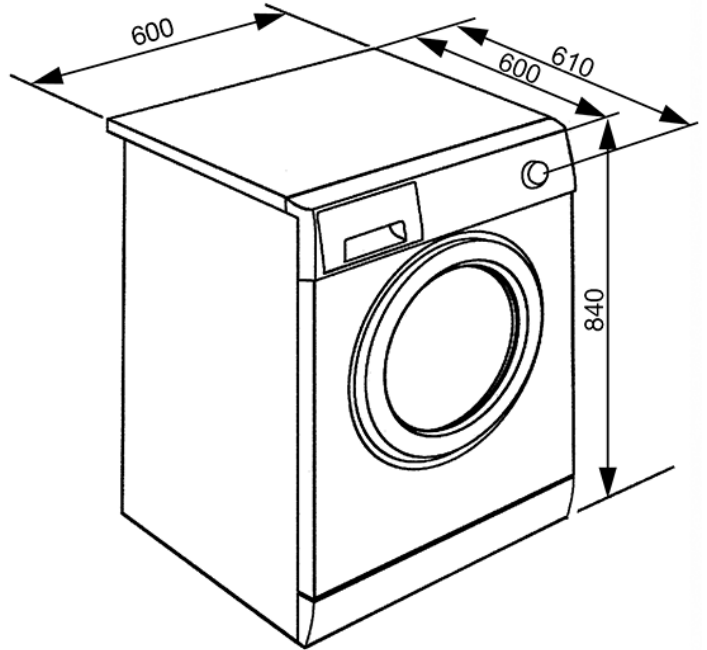

מכונת כביסה עומדת, פתח קדמי
צבע לבן
A+++ דרגת אנרגיה
EAN13: 8017709199081

קיבולת כביסה 9 ק"ג • התאמת עומס אוטומטית • מהירות סיבוב מקסימלית 1400 סיבובים בדקה • 16 תוכניות כביסה • תוכניות: כותנה, כותנה חסכוני, בגדי ספורט, כביסה מעורבת • חולצות, אנטי-אלרגיה, כביסת יד, כביסה מהירה 14 דקות • וילונות, כביסה סינתטית, בגדים תחתונים, כביסה עדינה • אישור לכביסה עדינה אופציה לכביסה קרה • טיימר להפעלה מושהית עד 24 שעות • תצוגת זמן הפעלה שנוטר • בקרת טמפרטורה • • The Woolmark Company - M14025 • מאת דרגת רעש שלב • dB (A) re 1 pW • 53 B יעילות סיבובי התוף • A יעילות הכביסה • A+++ תוכנית ללא-קצף • מסנן • דרגת אנרגיה 76 dB (A) re 1 pW • 1.6 בעומס מלא: ° 60 • צריכת אנרגיה: תוכנית כותנה ° 60 • kWh • 60 • 190 דקות • צריכת אנרגיה: תוכנית כותנה ° 60 • kWh • 224 דקות • צריכת אנרגיה: תוכנית כותנה ° 60 • בחצי עומס: 0.9 • צריכת מים שנתית 10,560 ליטר • • kWh • 190 דקות • צריכת אנרגיה: תוכנית כותנה ° 40 • בחצי עומס: 0.84 • צריכת מים שנתית 10,560 ליטר • • kWh • 190 דקות • צריכת אנרגיה שנתית 214 • kWh • 40 • בחצי עומס: 0.64 • מידות: • גובה 84 ס"מ • אורך 60 ס"מ • עומק 60 ס"מ • W צריכת אנרגיה שנתית במצב השהיה כבוי: 044 • W צריכת אנרגיה במצב השהיה: 0.64