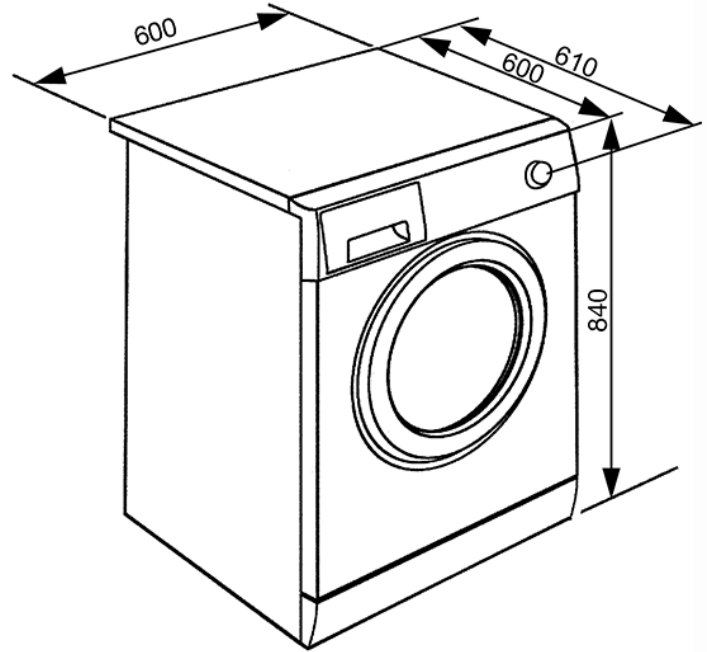

מכונת כביסה לבנה עם פתח קדמי
דרגת אנרגיה A+++
EAN13: 8017709216399

• קיבולת 9 ק"ג • התאמה אוטומטית לעומס הכביסה • מהירות מקסימלית 1400 סיבובים בדקה • 16 תוכניות כביסה • כותנה, כותנה אקולוגי, רענון, תוכנית מהירה 14 • תוכנית צמר באישור בינלאומי של The Woolmark Company - M14024 • סינתטית, ספורט, כביסת יד, חולצות, אנטי-אלרגי, כביסה עדינה, צמר, מעורב • תוכנית צמר באישור בינלאומי של • תצוגת זמן הפעולה שנותר • תצוגת זמן התוכנית • טמפרטורה ניתנת לכיוונון • מהירות הסחיטה ניתנת לכיוונון • טיימר להפעלה מושהית 1-24 שעות • מערכת הגנה מפני הקצפת יתר • מידות: • גובה 84 ס"מ • רוחב 60 ס"מ • עומק 60 ס"מ • מערכת הגנה מפני הקצפת יתר • מידות: • גובה 84 ס"מ • רוחב 60 ס"מ • עומק 60 ס"מ